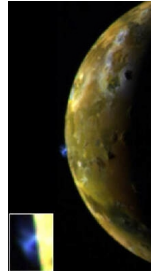

DuRu ile Yapılan Uzaktan Teknik Durugörü Çalışmaları

Hedef Çizim

Durugörücü Tarafından Çizilen

Bu hedef çizimin, sağdaki gibi, içerdeki A harfi kayak gözüğe de çok başarılı bir çizim olarak kabul edilebilir.

Astronomi Yılı, 11/06/2009

Hedef Çizim

Durugörücü Tarafından Çizilen

ellerimle dünyayı tutmuşum belki AY olabilir ama tuttuğum mavi renkti. Hilal şeklinde karşılıklı şekil.

İçde YEŞİLİ açık ama parlak yani sonra altın sarısı turuncu daha açık sarı ÇÖL sarısı MAT.. ama bu ren

Jüpiterin sembolü

Etrafında fazla yoğun olmayan bir sis var, sanki hani sigaranın halk halka dumanı içinde gibi kapatmada
