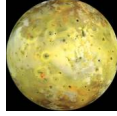

DuRu ile Yapılan Uzaktan Teknik Durugörü Çalışmaları

Hedef Çizim

Durugörücü Tarafından Çizilen

Bu hedef çizimin, sağdaki gibi, içerdeki A harfi kayak gözüğe de çok başarılı bir çizim olarak kabul edilebilir.

Astronomi Yılı, 11/06/2009

Hedef Çizim

Durugörücü Tarafından Çizilen

ellerimle dünyayı tutmuşum belki AY olabilir ama tuttuğum mavi renkti. Hilal şeklinde karşılıklı şekil.

İçde YEŞİLİ açık ama parlak yani sonra altın sarısı turuncu daha açık sarı ÇÖL sarısı MAT.. ama bu ren

Jüpiterin sembolü

Etrafında fazla yoğun olmayan bir sis var, sanki hani sigaranın halk halka dumanı içinde gibi kapatmada
