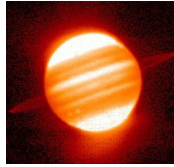

DuRu ile Yapılan Uzaktan Teknik Durugörü Çalışmaları

Hedef Çizim

Durugörücü Tarafından Çizilen

Bu hedef çizimin, sağdaki gibi, içerdeki A harfi kayak gözüğe de çok başarılı bir çizim olarak kabul edilebilir.

Astronomi Yılı, 11/06/2009

Hedef Çizim

Durugörücü Tarafından Çizilen

ellerimle dünyayı tutmuşum belki AY olabilir ama tuttuğum mavi renkti. Hilal şeklinde karşılıklı şekil.

İçde YEŞİLİ açık ama parlak yani sonra altın sarısı turuncu daha açık sarı ÇÖL sarısı MAT.. ama bu ren

Jüpiterin sembolü

Etrafında fazla yoğun olmayan bir sis var, sanki hani sigaranın halk halka dumanı içinde gibi kapatmada
