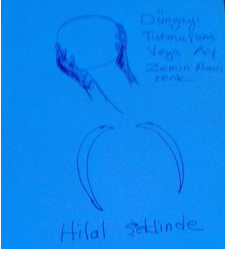

DuRu ile Yapılan Uzaktan Teknik Durugörü Çalışmaları

Hedef Çizim

Durugörücü Tarafından Çizilen

Bu hedef çizimin, sağdaki gibi, içerdeki A harfi kayak gözüğe de çok başarılı bir çizim olarak kabul edilebilir.

Astronomi Yılı, 11/06/2009

Hedef Çizim

Durugörücü Tarafından Çizilen

ellerimle dünyayı tutmuşum belki AY olabilir ama tuttuğum mavi renkti. Hilal şeklinde karşılıklı şekil.

İçde YEŞİLİ açık ama parlak yani sonra altın sarısı turuncu daha açık sarı ÇÖL sarısı MAT.. ama bu ren

Jüpiterin sembolü

Etrafında fazla yoğun olmayan bir sis var, sanki hani sigaranın halk halka dumanı içinde gibi kapatmada
