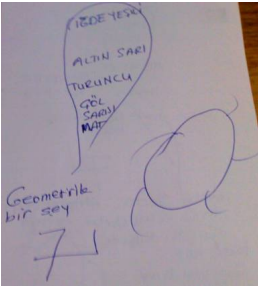

DuRu ile Yapılan Uzaktan Teknik Durugörü Çalışmaları

Hedef Çizim

Durugörücü Tarafından Çizilen

Bu hedef çizimin, sağdaki gibi, içerdeki A harfi kayak gözüğe de çok başarılı bir çizim olarak kabul edilebilir.

Astronomi Yılı, 11/06/2009

Hedef Çizim

Durugörücü Tarafından Çizilen

ellerimle dünyayı tutmuşum belki AY olabilir ama tuttuğum mavi renkti. Hilal şeklinde karşılıklı şekil.

İçde YEŞİLİ açık ama parlak yani sonra altın sarısı turuncu daha açık sarı ÇÖL sarısı MAT.. ama bu ren

Jüpiterin sembolü

Etrafında fazla yoğun olmayan bir sis var, sanki hani sigaranın halk halka dumanı içinde gibi kapatmada
